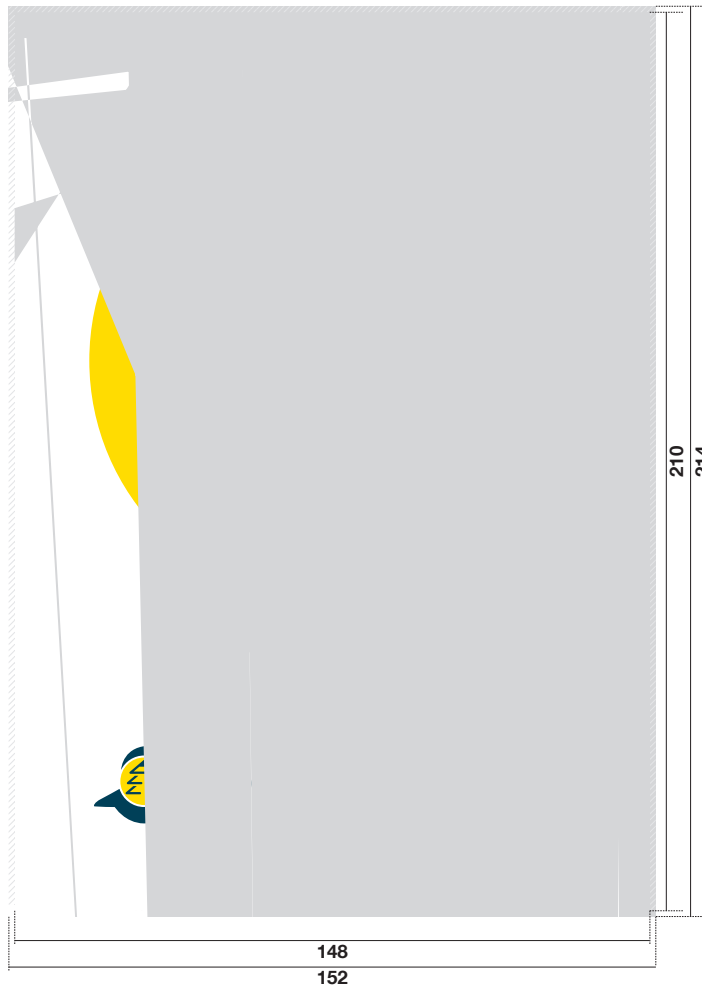

CARTE DE VŒUX - INVITATION A5

long – 148 x 210 mm

mesures en millimètres

RECTO

VERSO (mêmes mesures que recto)

Format final du document (coupé): **148 x 210 mm**

 Format avec débord: **152 x 214 mm** (+2 mm autour du document)

Tous les éléments devant s'arrêter au bord du format coupé (fond de couleur, images, éléments graphiques, etc.) doivent être prolongés dans la zone de débord. Cette partie sera coupée lors de la finition.

 Marges intérieures: **minimum 4 mm**

Les éléments du document (textes, logo, etc.) doivent être au minimum à 4 mm à l'intérieur du format final. Ils ne doivent pas être collés au bord du document.

Résolution optimale des images: **300 dpi**

Mode colorimétrique: **CMJN**

Les textes et logos noirs doivent être en noir 100%