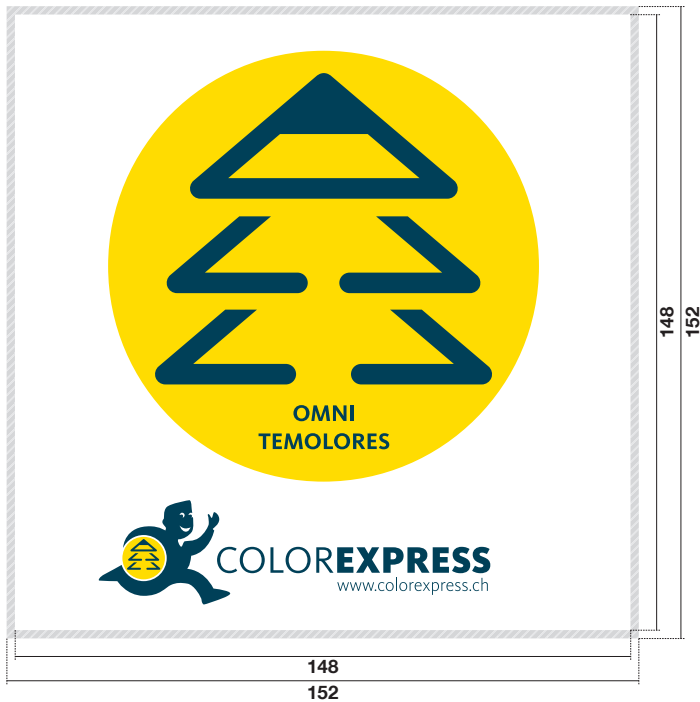

CARTE DE VŒUX - INVITATION – CARRÉ

148 x 148 mm

mesures en millimètres

RECTO

VERSO (mêmes mesures que recto)

ATTENTION!

Nous proposons un format 148 x 148 mm pour des enveloppes faisant 155 x 155 mm. Si vous avez déjà des enveloppes dans un autre format, adaptez votre document en conséquence.

Format final du document (coupé): **148 x 148 mm**

 Format avec débord: **152 x 152 mm** (+2 mm autour du document)

Tous les éléments devant s'arrêter au bord du format coupé (fond de couleur, images, éléments graphiques, etc.) doivent être prolongés dans la zone de débord. Cette partie sera coupée lors de la finition.

 Marges intérieures: **minimum 4 mm**

Les éléments du document (textes, logo, etc.) doivent être au minimum à 4 mm à l'intérieur du format final. Ils ne doivent pas être collés au bord du document.

Résolution optimale des images: **300 dpi**

Mode colorimétrique: **CMJN**

Les textes et logos noirs doivent être en noir 100%