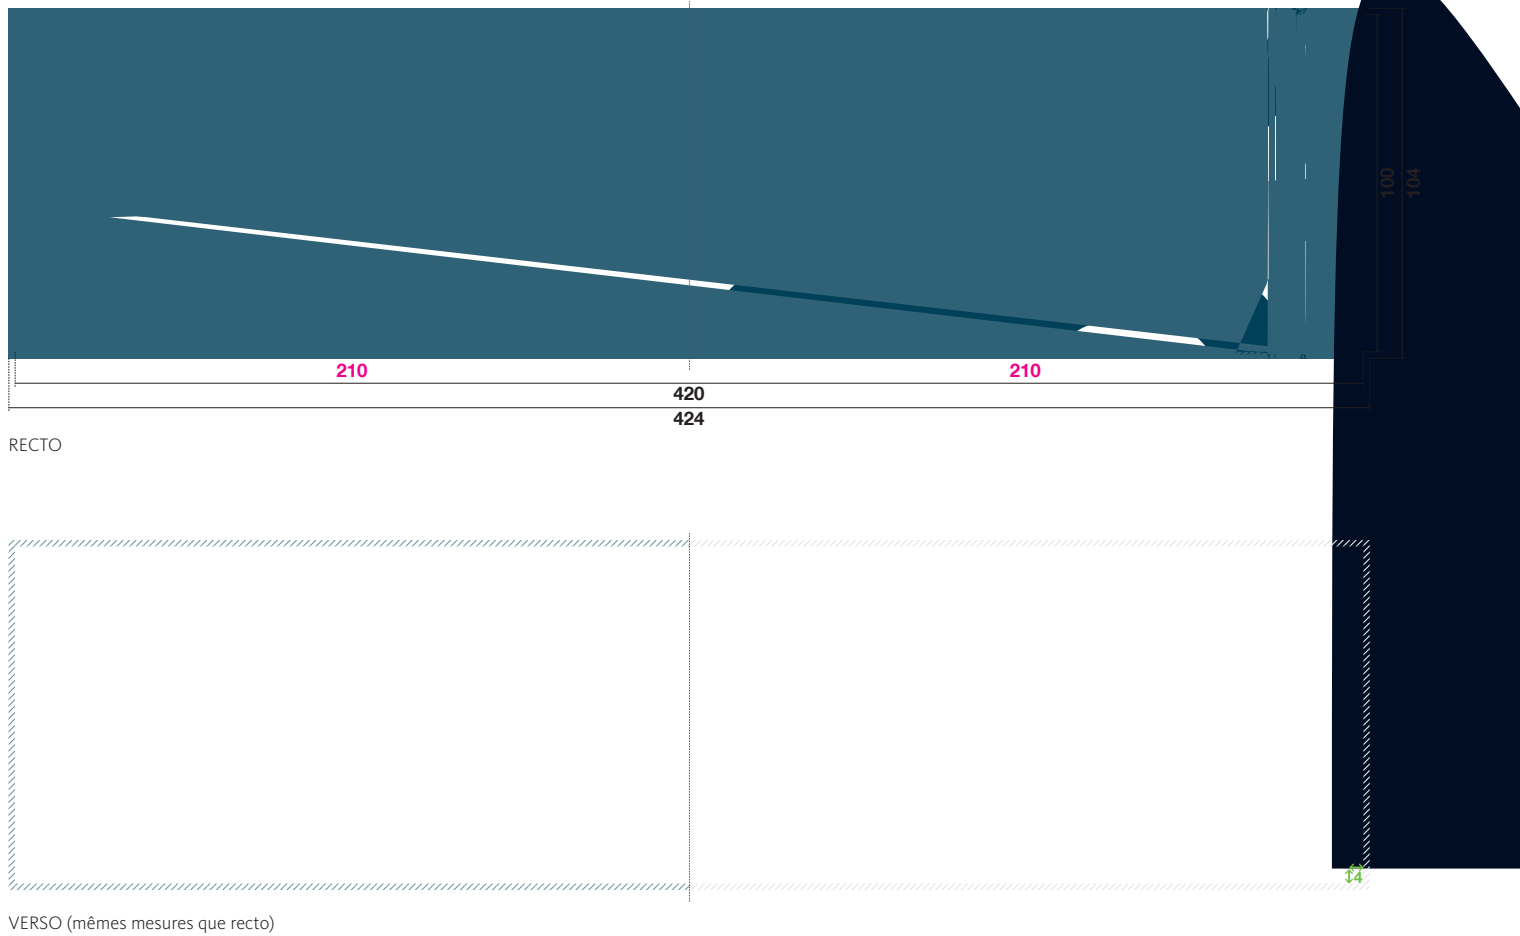

CARTE DE VŒUX - INVITATION A6/5 – 4 PAGES

oblong – 210 x 105 mm (fermé) – 420 x 100 mm (ouvert)

mesures en millimètres

Format final du document (coupé): **420 x 100 mm**

 Format avec débord: **424 x 104 mm** (+2 mm autour du document)

Tous les éléments devant s'arrêter au bord du format coupé (fond de couleur, images, éléments graphiques, etc.) doivent être prolongés dans la zone de débord. Cette partie sera coupée lors de la finition.

 Marges intérieures: **minimum 4 mm**

Les éléments du document (textes, logo, etc.) doivent être au minimum à 4 mm à l'intérieur du format final. Ils ne doivent pas être collés au bord du document.

 Pli du document

Résolution optimale des images: **300 dpi**

Mode colorimétrique: **CMJN**

Les textes et logos noirs doivent être en noir 100%