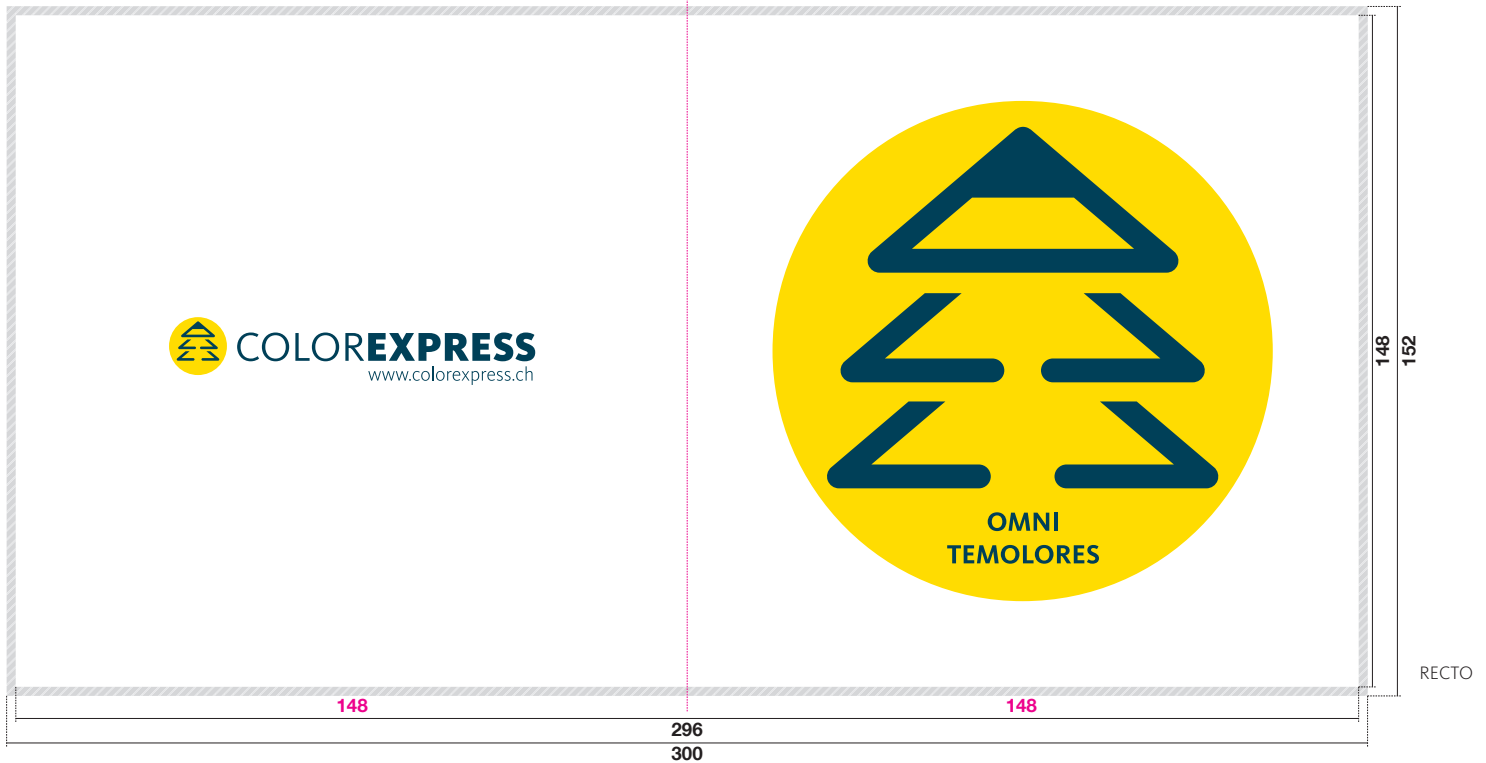

CARTE DE VŒUX - INVITATION – CARRÉ – 4 PAGES

148 x 148 mm (fermé) – 296 x 148 mm (ouvert)

mesures en millimètres

VERSO (mêmes mesures que recto)

Format final du document (coupé): **296 x 148 mm**

 Format avec débord: **300 x 152 mm** (+2 mm autour du document)

Tous les éléments devant s'arrêter au bord du format coupé (fond de couleur, images, éléments graphiques, etc.) doivent être prolongés dans la zone de débord. Cette partie sera coupée lors de la finition.

 Marges intérieures: **minimum 4 mm**

Les éléments du document (textes, logo, etc.) doivent être au minimum à 4 mm à l'intérieur du format final. Ils ne doivent pas être collés au bord du document.

 Pli du document

ATTENTION!

Nous proposons un format 148 x 148 mm pour des enveloppes faisant 155 x 155 mm. Si vous avez déjà des enveloppes dans un autre format, adaptez votre document en conséquence.

Résolution optimale des images: **300 dpi**