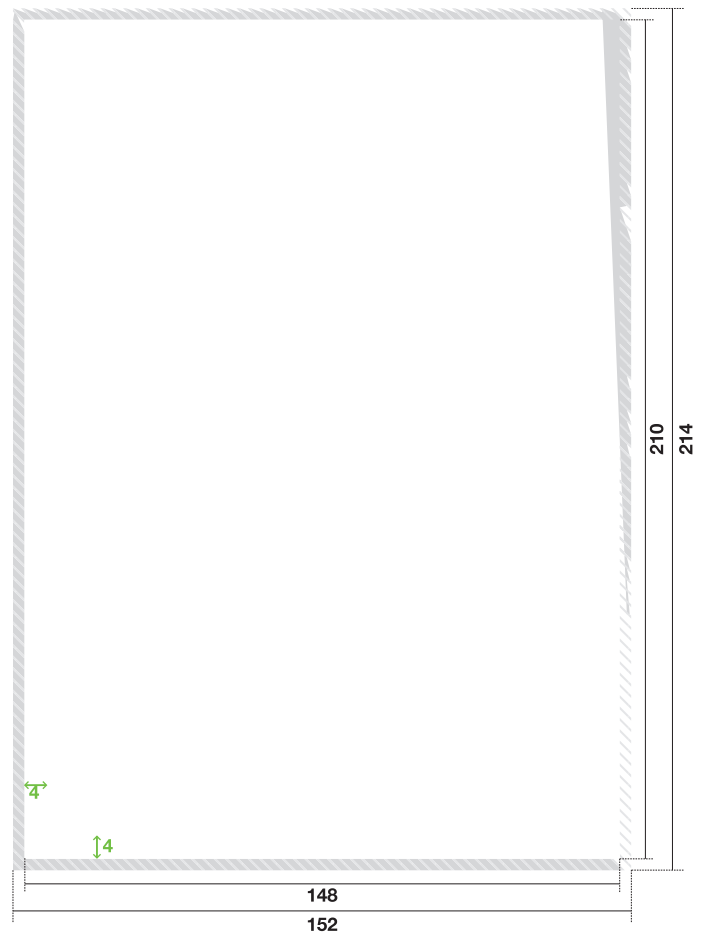

CARTE POSTALE A5

long – 148 x 210 mm

mesures en millimètres

RECTO

VERSO

Format final du document (coupé): **148 x 210 mm**

 Format avec débord: **152 x 214 mm** (+2 mm autour du document)

Tous les éléments devant s'arrêter au bord du format coupé (fond de couleur, images, éléments graphiques, etc.) doivent être prolongés dans la zone de débord. Cette partie sera coupée lors de la finition.

 Marges intérieures: **minimum 4 mm**

Les éléments du document (textes, logo, etc.) doivent être au minimum à 4 mm à l'intérieur du format final. Ils ne doivent pas être collés au bord du document.

Résolution optimale des images: **300 dpi**