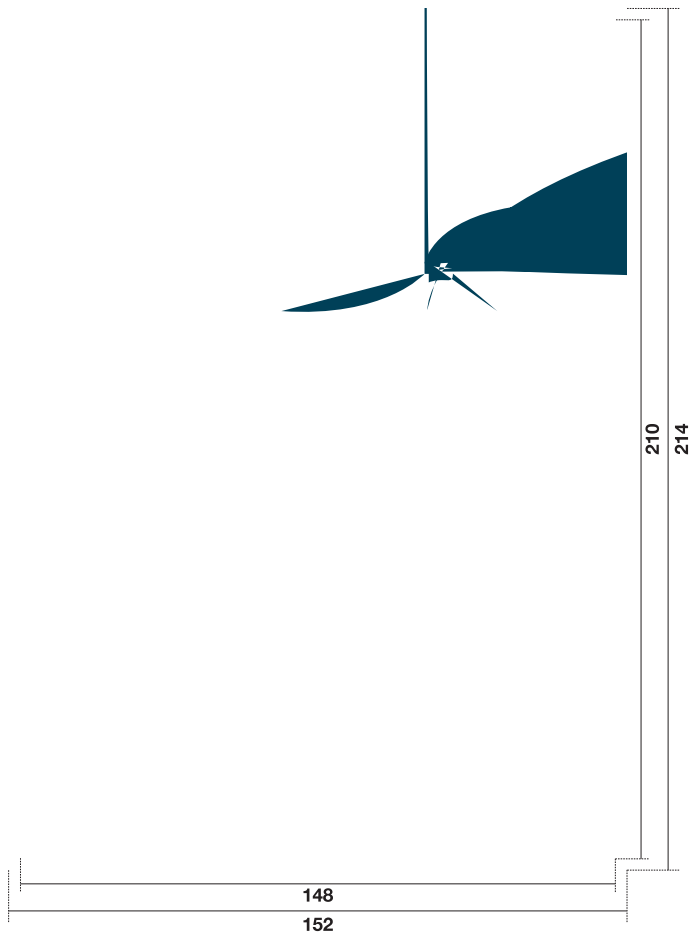

CARTE POSTALE A5

long – 148 x 210 mm

mesures en millimètres

RECTO

VERSO

Format final du document (coupé): **148 x 210 mm**

 Format avec débord: **152 x 214 mm** (+2 mm autour du document)

Tous les éléments devant s'arrêter au bord du format coupé (fond de couleur, images, éléments graphiques, etc.) doivent être prolongés dans la zone de débord. Cette partie sera coupée lors de la finition.

 Marges intérieures: **minimum 4 mm**

Les éléments du document (textes, logo, etc.) doivent être au minimum à 4 mm à l'intérieur du format final. Ils ne doivent pas être collés au bord du document.

Résolution optimale des images: **300 dpi**

Mode colorimétrique: **CMJN**

Les textes et logos noirs doivent être en noir 100%